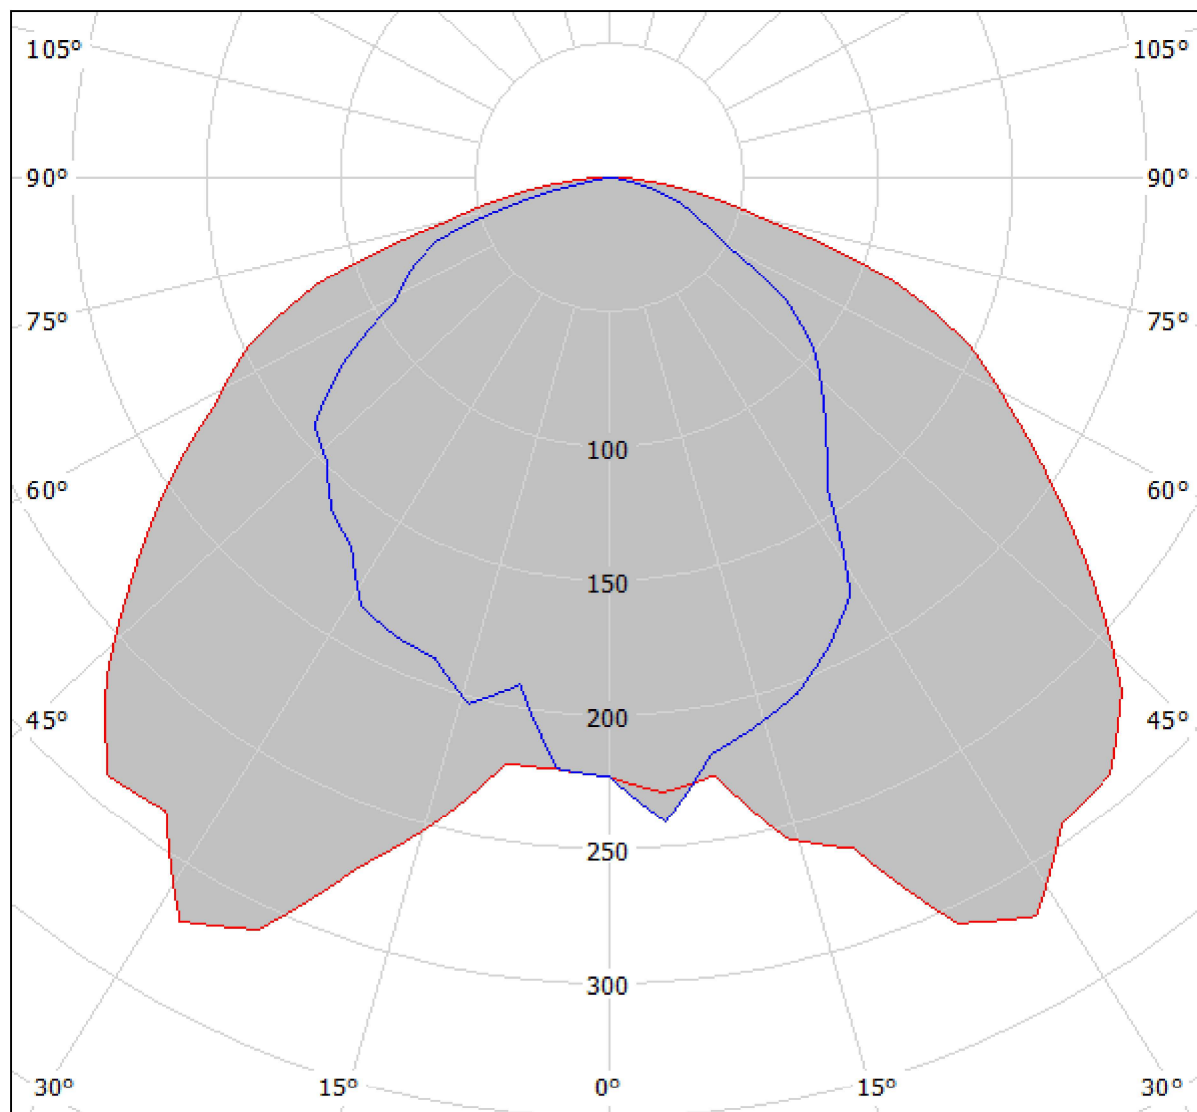

## ART METAL 27 (27S-100) 27 Synchro (ODB-10) (100S) / Krzywa rozsyłu światła (biegunowo)

Oprawa: ART METAL 27 (27S-100) 27 Synchro (ODB-10) (100S)  
Lampy: 1 x HPS 100W

cd/klm

— C0 - C180

— C90 - C270

$\eta = 75\%$