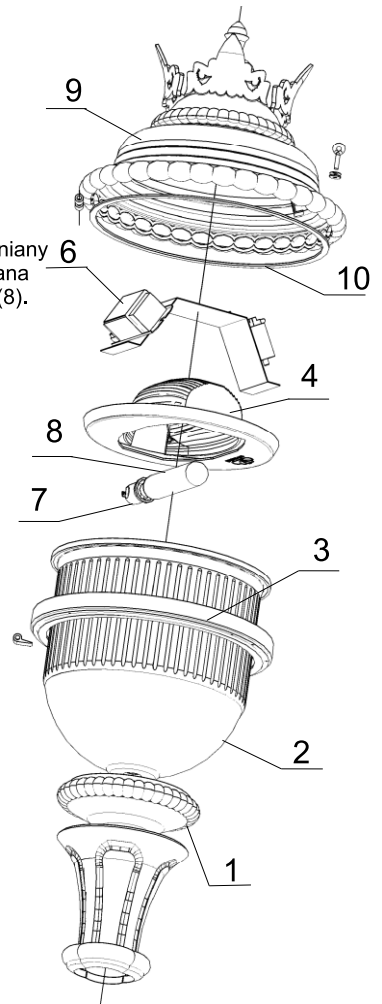

art metal

18 JOWISZ (ODB-10)

F.P.H. Art Metal Sp.j.

Ul. Jabłoniowa 124, 83-331 Łapino Kartuskie, Poland
Tel. 0048 58 681 80 78, Fax: 0048 58 681 80 64
www.art-metal.pl e-mail: biuro@art-metal.pl

Budowa:

Oprawa składa się z metalowej podstawy(1) do której mocowany jest klosz(2). Z dołu i z góry klosz uszczelniany jest pierścieniem dociskowym(3). Na kloszu zamocowany jest odbłyśnik(4). Do odbłyśnika mocowana jest podstawa(5), aparat zapłonowy(6) i oprawka ceramiczna(7)..W oprawce mocowane jest źródło światła(8). Klosz(1) od góry zamykany jest pokrywą dekoracyjną (9). Szczelność konstrukcji zapewniają uszczelki(10). Od dołu do podstawy montowane są mocowania w zależności od sposobu montażu oprawy do słupa lub wysięgnika.

Sposób montażu:

- *)- Do podstawy(1) włożyć klosz(2) i docisnąć pierścieniami montażowymi(3).
- *)- Zamocować do odbłyśnika(4) podstawę(5) z oprawką(7) i aparatem zapłonowym(6).
- Zamocować odbłyśnik(4) i pokrywę dekoracyjną(9) do klosza(1).
- Zamocować źródło światła w oprawce(8).
- Podłączyć instalację do aparatu zapłonowego oprawy(6).

W przypadku dostawy skompletowanych lampionów etapy montażu oznaczone *) są pomijane (są zrealizowane już w trakcie prefabrykacji)

DANE TECHNICZNE:

cd/klm C0 - C180 C90 - C270 η = 75%
Krzywa rozsyłu światłości (biegunowo)

Symbol oprawy	Typ źródła	Oprawka	Waga [kg]	Pn [W]		Wymiary oprawy
				IC	EB	
18MH-70W	MH/HSI/HPI	E27	13,7	81	78	<p>Pole nawiewu A = 0,23m²</p> <p>H/D 940/460</p>
18MH-100W	MH/HSI/HPI	E27	13,8	114	109	
18MH-150W	MH/HSI/HPI	E27	14,5	169	164	
18S-70W	WLS/SHP/SON	E27	13,9	81	78	
18S-100W	WLS/SHP/SON	E40	14,0	114	109	
18S-150W	WLS/SHP/SON	E40	14,7	169	164	
18Z-E/Z	Żarówka / świetlówka kompaktowa	E27	12,4	Maks. 60		