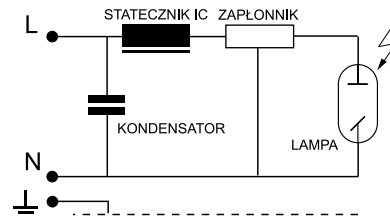

art metal

18 JOWISZ (ODB-10)

F.P.H. Art Metal Sp.j.

Ul. Jabłoniowa 124, 83-331 Łapino Kartuskie, Poland
Tel. 0048 58 681 80 78, Fax: 0048 58 681 80 64
www.art-metal.pl e-mail: biuro@art-metal.pl

Budowa:

Oprawa składa się z metalowej podstawy(1) do której mocowany jest klosz(2). Z dołu i z góry klosz uszczelniany jest pierścieniem dociskowym(3). Na kloszu zamocowany jest odbłyśnik(4). Do odbłyśnika mocowana jest podstawa(5), aparat zapłonowy(6) i oprawka ceramiczna(7)..W oprawce mocowane jest źródło światła(8). Klosz(1) od góry zamykany jest pokrywą dekoracyjną (9). Szczelność konstrukcji zapewniają uszczelki(10). Od dołu do podstawy montowane są mocowania w zależności od sposobu montażu oprawy do słupa lub wysięgnika.

W przypadku dostawy skompletowanych lampionów etapy montażu oznaczone *) są pomijane (są zrealizowane już w trakcie prefabrykacji)

DANE TECHNICZNE:

cd/klm C0 - C180 C90 - C270 η = 75%
Krzywa rozsyłu światłości (biegunowo)

Zasilanie: ~230/50Hz

kl. Ochronności: I

IP65 - część elektryczna

IP65 - część optyczna

SCHEMATY ELEKTRYCZNE:

1. Żarowe / energooszczędne źródło światła

2. Sodowe / metalohalogenkowe źródło światła

3. Sodowe / metalohalogenkowe źródło światła

Symbol oprawy	Typ źródła	Oprawka	Waga [kg]	Pn [W]		Wymiary oprawy
				IC	EB	
18MH-70W	MH/HSI/HPI	E27	13,7	81	78	<p>Pole nawiewu A = 0,23m²</p> <p>H/D 940/460</p>
18MH-100W	MH/HSI/HPI	E27	13,8	114	109	
18MH-150W	MH/HSI/HPI	E27	14,5	169	164	
18S-70W	WLS/SHP/SON	E27	13,9	81	78	
18S-100W	WLS/SHP/SON	E40	14,0	114	109	
18S-150W	WLS/SHP/SON	E40	14,7	169	164	
18Z-E/Z	Żarówka / świetlówka kompaktowa	E27	12,4	Maks. 60		