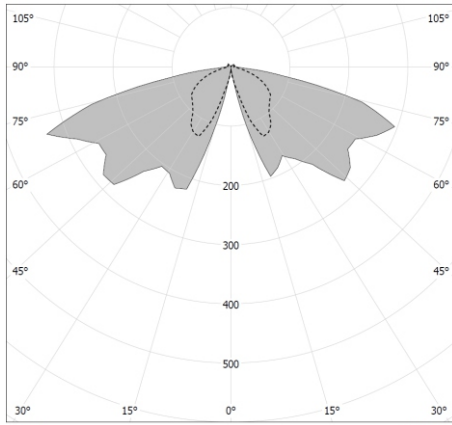

art metal

18 JOWISZ (ODB-10)

F.P.H. Art Metal Sp.j.

Ul. Jabłoniowa 124, 83-331 Łapino Kartuskie, Poland
Tel. 0048 58 681 80 78, Fax: 0048 58 681 80 64
www.art-metal.pl e-mail: biuro@art-metal.pl

Budowa:

Oprawa składa się z metalowej podstawy(1) do której mocowany jest klosz(2). Z dołu i z góry klosz uszczelniany jest pierścieniem dociskowym(3). Na kloszu zamocowany jest odbłyśnik(4). Do odbłyśnika mocowana jest podstawa(5), aparat zapłonowy(6) i oprawka ceramiczna(7)..W oprawce mocowane jest źródło światła(8). Klosz(1) od góry zamykany jest pokrywą dekoracyjną (9). Szczelność konstrukcji zapewniają uszczelki(10). Od dołu do podstawy montowane są mocowania w zależności od sposobu montażu oprawy do słupa lub wysięgnika.

W przypadku dostawy skompletowanych lampionów etapy montażu oznaczone *) są pomijane (są zrealizowane już w trakcie prefabrykacji)

DANE TECHNICZNE:

cd/klm C0 - C180 C90 - C270 η = 75%
Krzywa rozsyłu światłości (biegunowo)

Symbol oprawy	Typ źródła	Oprawka	Waga [kg]	Pn [W]		Wymiary oprawy
				IC	EB	
18MH-70W	MH/HSI/HPI	E27	13,7	81	78	<p>Pole nawiewu A = 0,23m²</p> <p>H/D 940/460</p>
18MH-100W	MH/HSI/HPI	E27	13,8	114	109	
18MH-150W	MH/HSI/HPI	E27	14,5	169	164	
18S-70W	WLS/SHP/SON	E27	13,9	81	78	
18S-100W	WLS/SHP/SON	E40	14,0	114	109	
18S-150W	WLS/SHP/SON	E40	14,7	169	164	
18Z-E/Z	Żarówka / świetlówka kompaktowa	E27	12,4	Maks. 60		