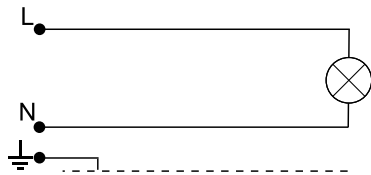

1. Żarowe / energooszczędne źródło światła