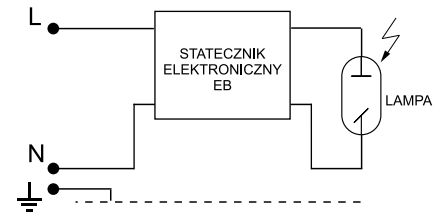

art metal

18 JOWISZ (ODB-10)

F.P.H. Art Metal Sp.j.

Ul. Jabłoniowa 124, 83-331 Łapino Kartuskie, Poland
Tel. 0048 58 681 80 78, Fax: 0048 58 681 80 64
www.art-metal.pl e-mail: biuro@art-metal.pl

Budowa:

Oprawa składa się z metalowej podstawy(1) do której mocowany jest klosz(2). Z dołu i z góry klosz uszczelniany jest pierścieniem dociskowym(3). Na kloszu zamocowany jest odbłyśnik(4). Do odbłyśnika mocowana jest podstawa(5), aparat zapłonowy(6) i oprawka ceramiczna(7)..W oprawce mocowane jest źródło światła(8). Klosz(1) od góry zamykany jest pokrywą dekoracyjną (9). Szczelność konstrukcji zapewniają uszczelki(10). Od dołu do podstawy montowane są mocowania w zależności od sposobu montażu oprawy do słupa lub wysięgnika.

W przypadku dostawy skompletowanych lampionów etapy montażu oznaczone *) są pomijane (są zrealizowane już w trakcie prefabrykacji)

DANE TECHNICZNE:

cd/klm C0 - C180 C90 - C270 η = 75%
Krzywa rozsyłu światłości (biegunowo)

Zasilanie: ~230/50Hz

kl. Ochronności: I

IP65 - część elektryczna

IP65 - część optyczna

SCHEMATY ELEKTRYCZNE:

1. Żarowe / energooszczędne źródło światła

2. Sodowe / metalohalogenkowe źródło światła

3. Sodowe / metalohalogenkowe źródło światła

Symbol oprawy	Typ źródła	Oprawka	Waga [kg]	Pn [W]		Wymiary oprawy
				IC	EB	
18MH-70W	MH/HSI/HPI	E27	13,7	81	78	<p>Pole nawiewu A = 0,23m²</p> <p>H/D 940/460</p>
18MH-100W	MH/HSI/HPI	E27	13,8	114	109	
18MH-150W	MH/HSI/HPI	E27	14,5	169	164	
18S-70W	WLS/SHP/SON	E27	13,9	81	78	
18S-100W	WLS/SHP/SON	E40	14,0	114	109	
18S-150W	WLS/SHP/SON	E40	14,7	169	164	
18Z-E/Z	Żarówka / świetlówka kompaktowa	E27	12,4	Maks. 60		